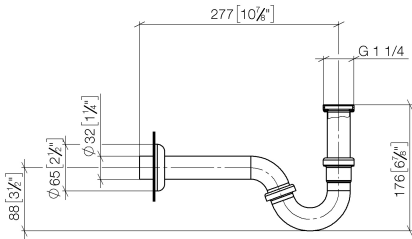

Siphon for bidet 1 1/4" - Champagne (22kt Gold)

IMO

10 050 970

• rosette Ø 65 mm

Fits: IMO, LULU, MADISON, MEM, TARA,  
CL.1, LISSÉ, VAIA, META, CYO

	Champagne (22kt Gold)	10 050 970-47
	Chrome	10 050 970-00
	Brushed Platinum	10 050 970-06
	Platinum	10 050 970-08
	Durabrand (23kt Gold)	10 050 970-09
	Dark Chrome	10 050 970-19
	Light Gold	10 050 970-26
	Brushed Light Gold	10 050 970-27
	Brushed Durabrand (23kt Gold)	10 050 970-28
	Matte Black	10 050 970-33
	Brushed Bronze	10 050 970-42
	Brushed Champagne (22kt Gold)	10 050 970-46
	Brushed Chrome	10 050 970-93
	Brushed Dark Platinum	10 050 970-99

Siphon for bidet 1 1/4" - Champagne (22kt Gold)

10 050 970

mm [inches]

10 050 970

Parts for other finishes can be found here: [Chrome](#)

### Spare parts list

No.	Item Number	Name	Quantity used	Delivery time
1	09 14 05 018 90	seal	2	2
2	09 28 23 011-47	pipe	1	30
3	09 23 30 021-47	nut	3	30
4	09 14 20 006 90	seal	1	2
5	09 14 05 027 90	seal	1	2
6	09 28 23 029-47	pipe	1	30
7	09 28 23 013-47	pipe	1	30
8	09 27 01 013-47	rosette	1	30